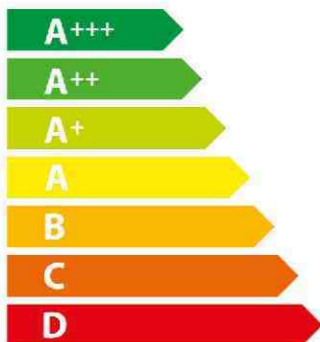

ENERG

енергия · ενεργεια

BOSCH

HBG635BB1

71 L

0,87 kWh/cyklus*

0,69 kWh/cyklus*

* цикл · cyklus · portion · zykus · πρόγραμμα · ciclo · tsükkel · ohjelma · ciklus · ciklas · cikls · čiklu · cyclus · cykl · ciclu · program · cykel